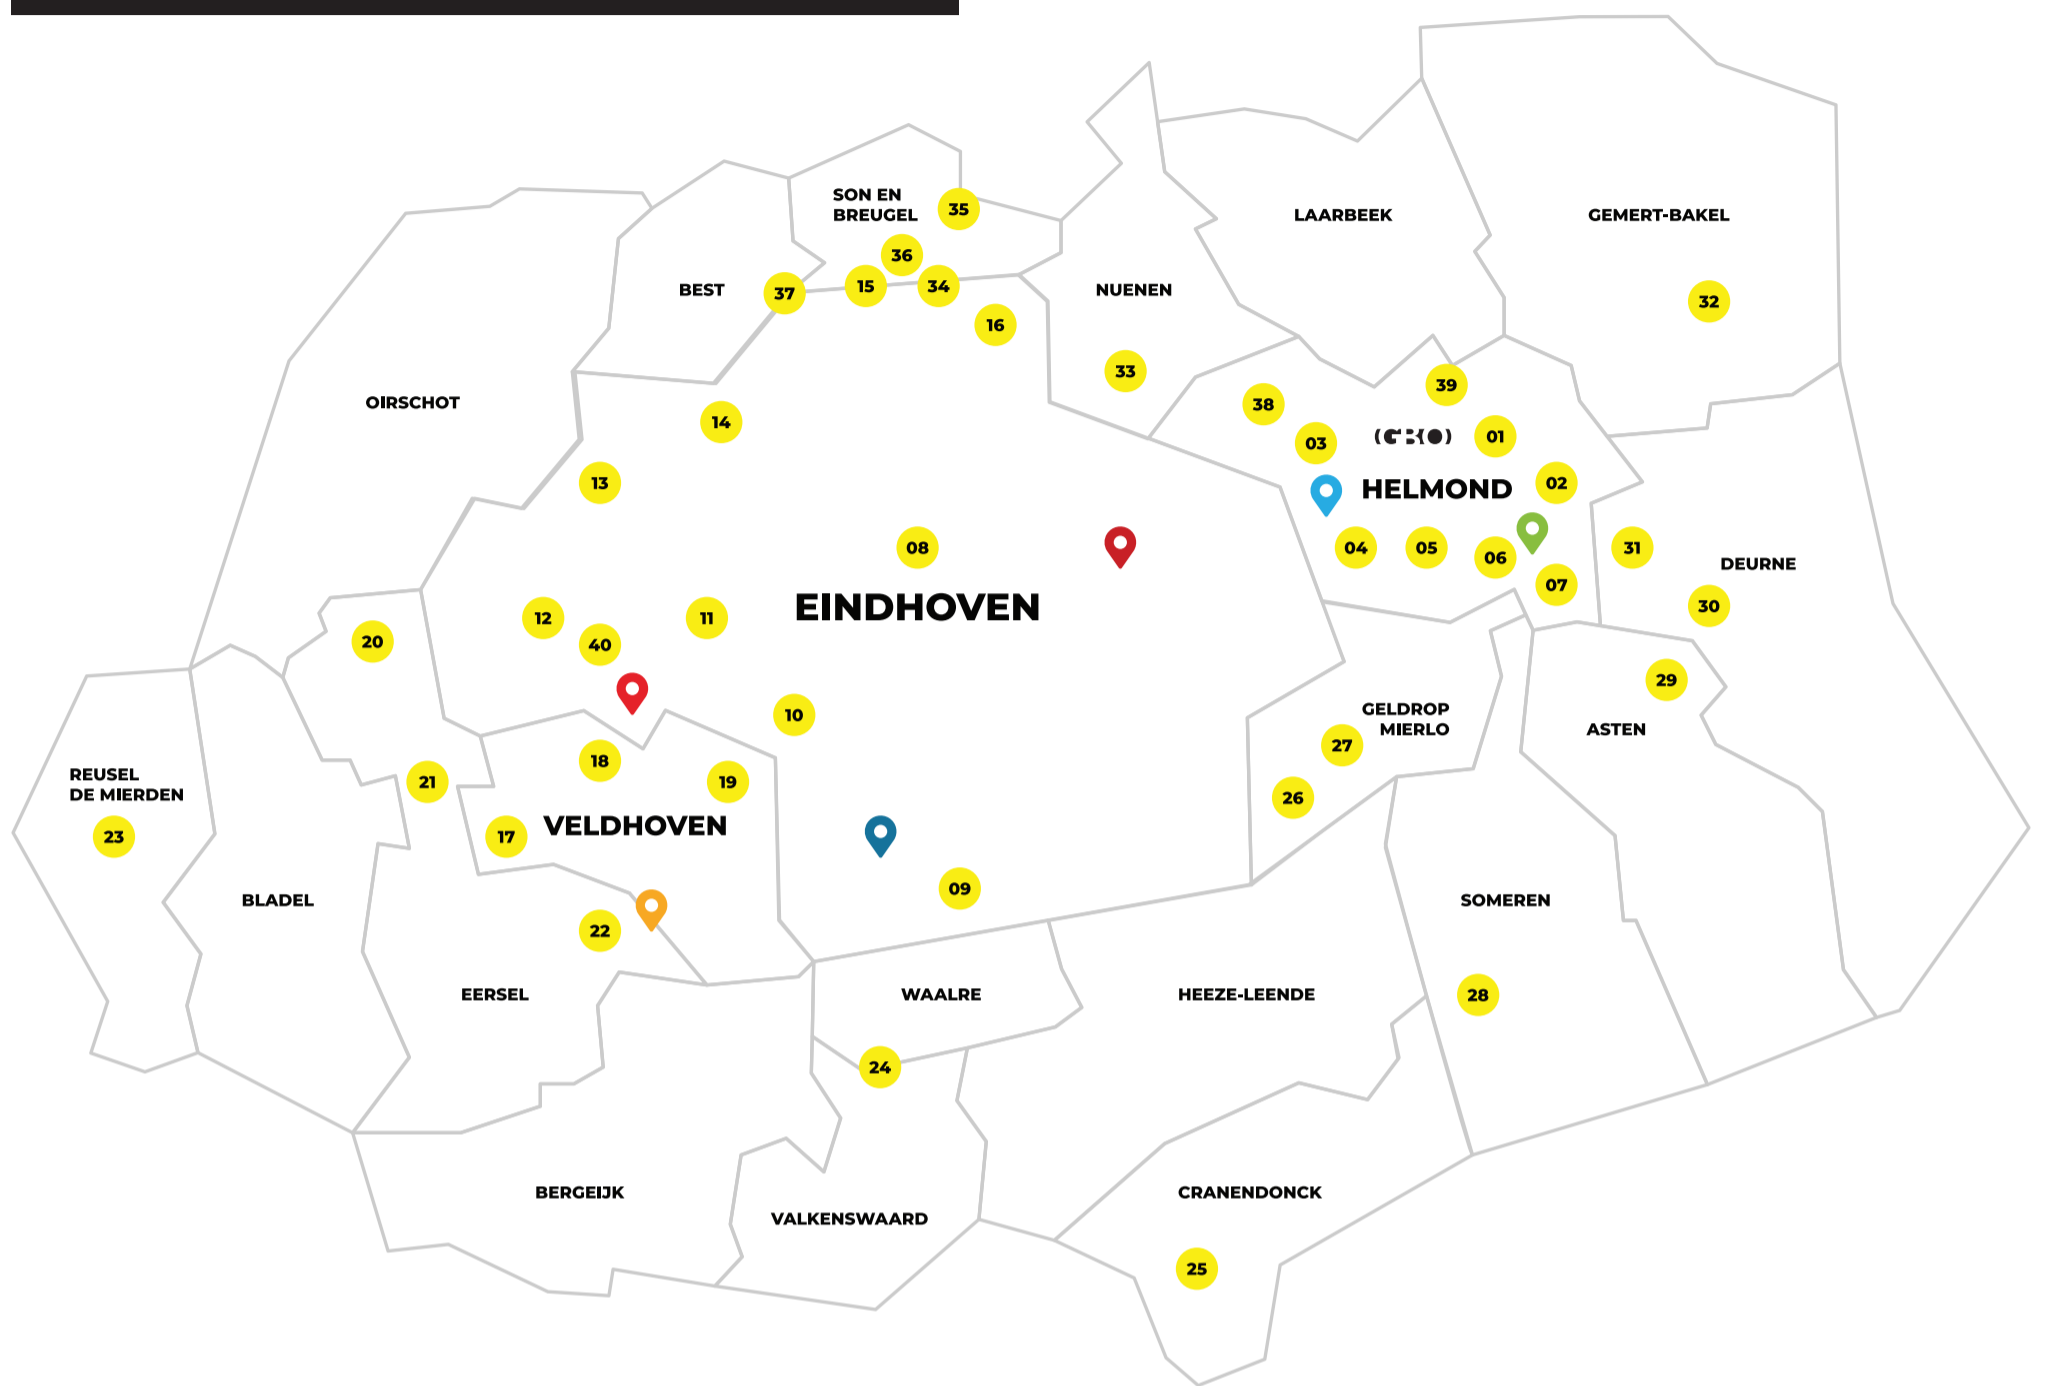

SUCCESSVOLLE RESULTATEN

IN DE BRAINPORT

Betrokkenheid in de Brainportregio

GBO *Innovation makers* uit Helmond is dé design studio in de Brainportregio en al meer dan 10 jaar lid van Brainport Industries. Daarnaast zijn we betrokken bij diverse adviescommissies waarbij we onze visie geven op deze innovatieregio. Als full-service partner excelleren we in innovatie met regionale bedrijven, onderwijs- en kennisinstellingen en overheden.

Innovatieve samenwerkingen

- Food Tech Brainport
- Automotive Campus
- High Tech Campus
- TU/e (Eindhoven)
- Brainport Industries Campus
- Mikrocentrum

01. Gemeente Helmond

02. AAE

03. Sekisui S-Lec

04. ELEO Technologies

29. Berkvens Greenhouse Mobility

30. Fuji Seal Europe

31. Janssen Fritsen

32. Haval

33. Van Gogh Nationaal Park

34. AME

35. Ellips

36. Eurocom